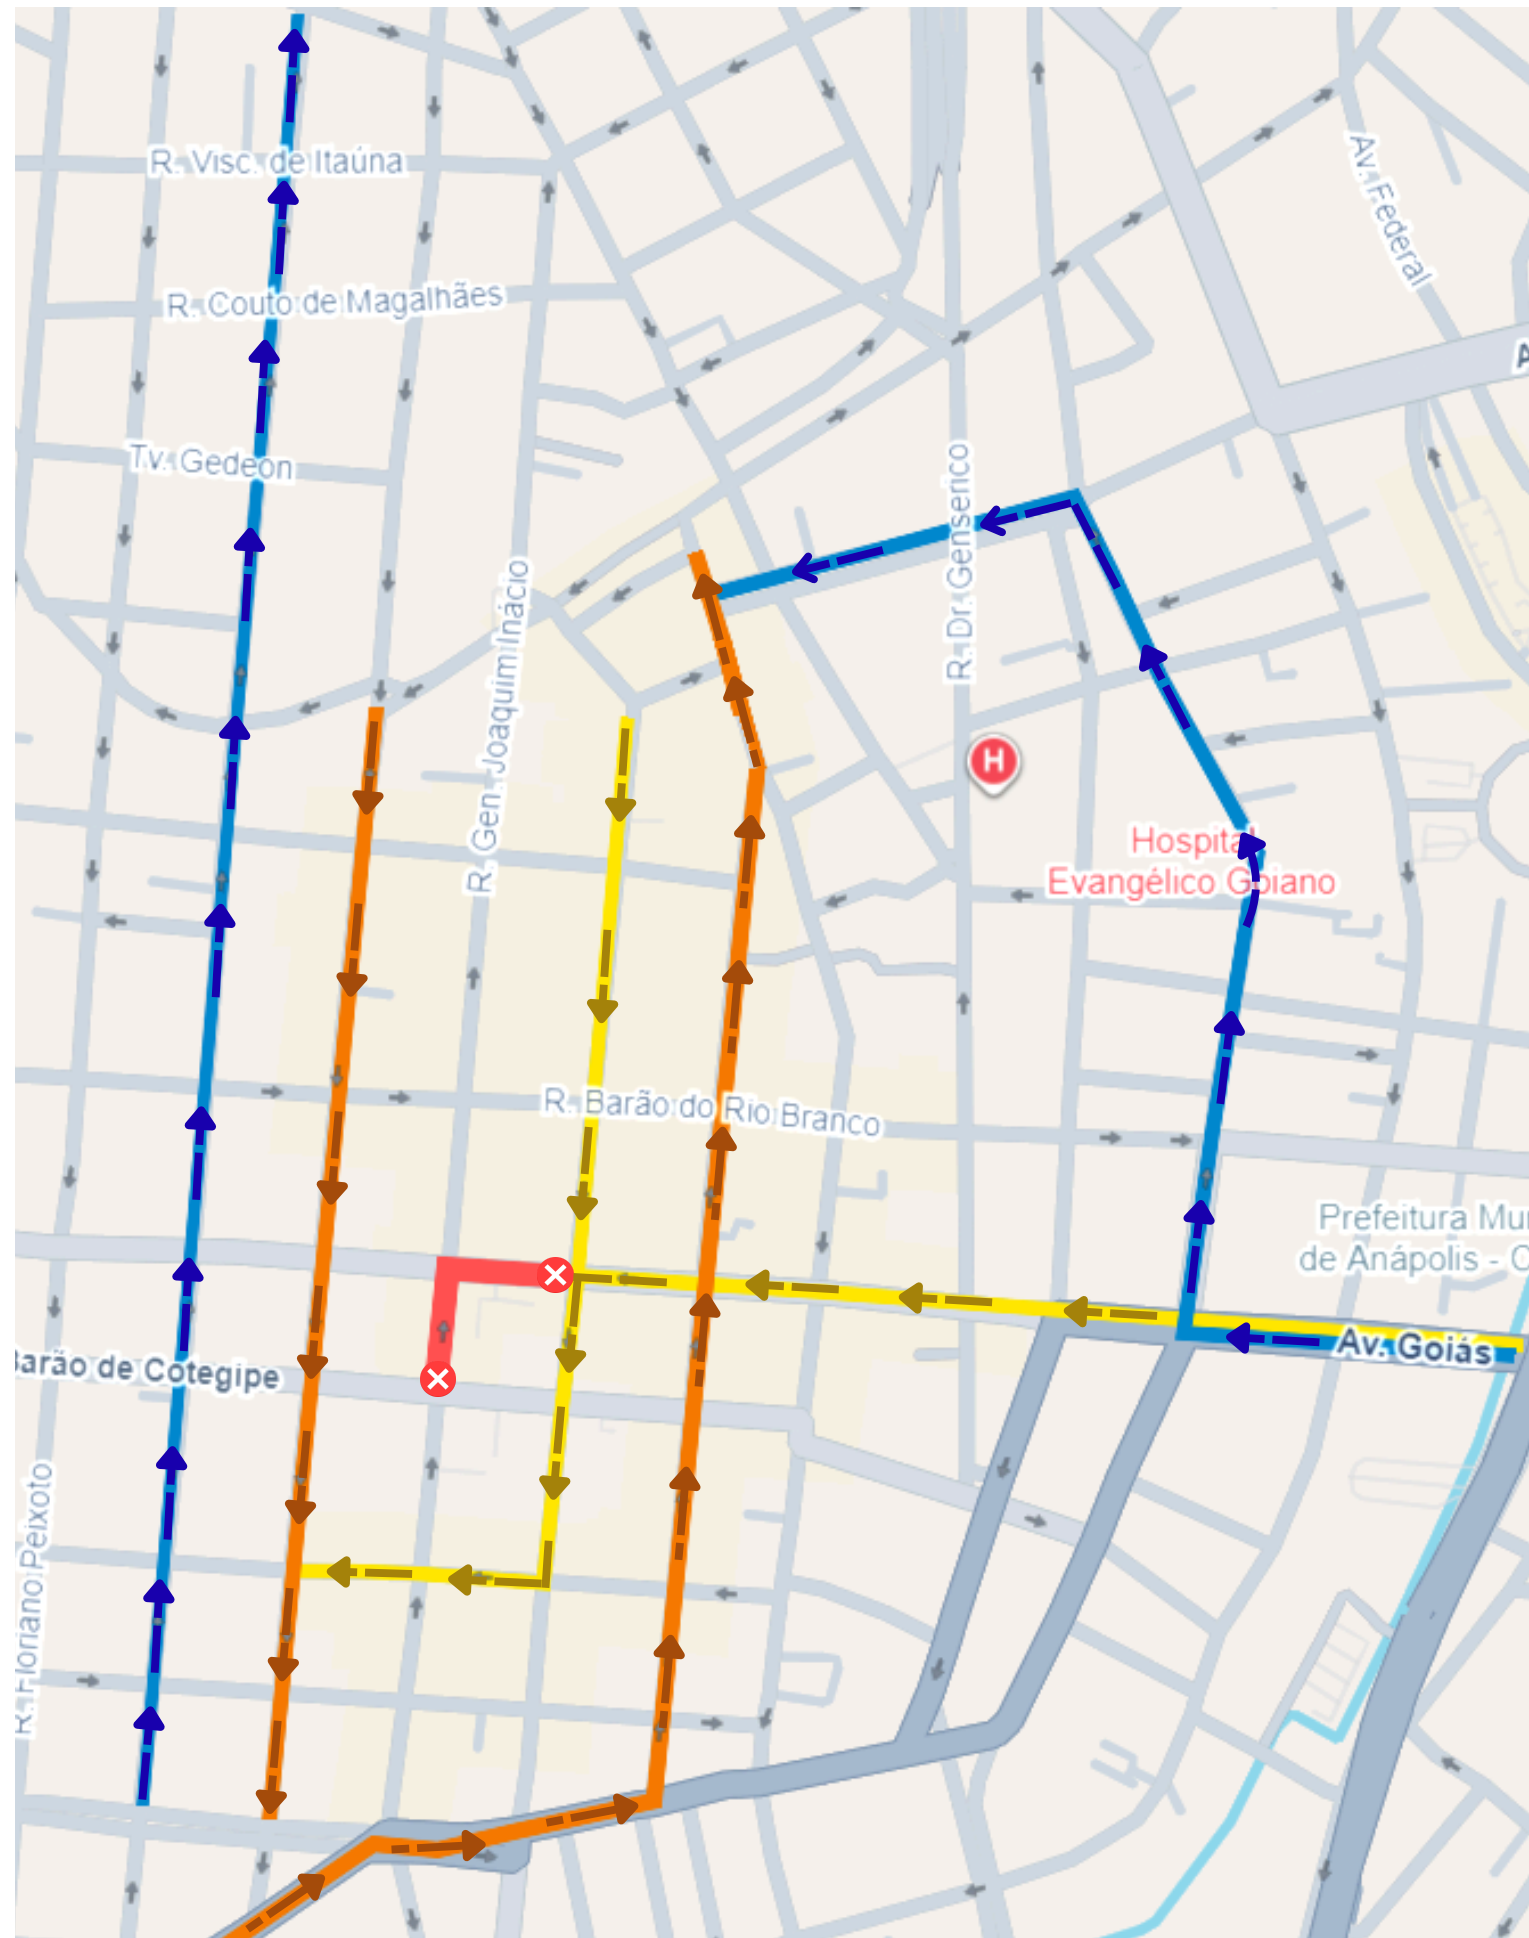

# Interdição - Celebração Corpus Christi

❌ Bloqueio

- Avenida Goiás, entre a Engenheiro Portela e Gen. Joaquim Inácio;

- Rua Gen. Joaquim Inácio, entre a Barão de Cotegipe e a Avenida Goiás

→ Rota Av. Goiás e Engenheiro Portela

→ Rotas alternativas

→ Desvio transporte coletivo (Urban)