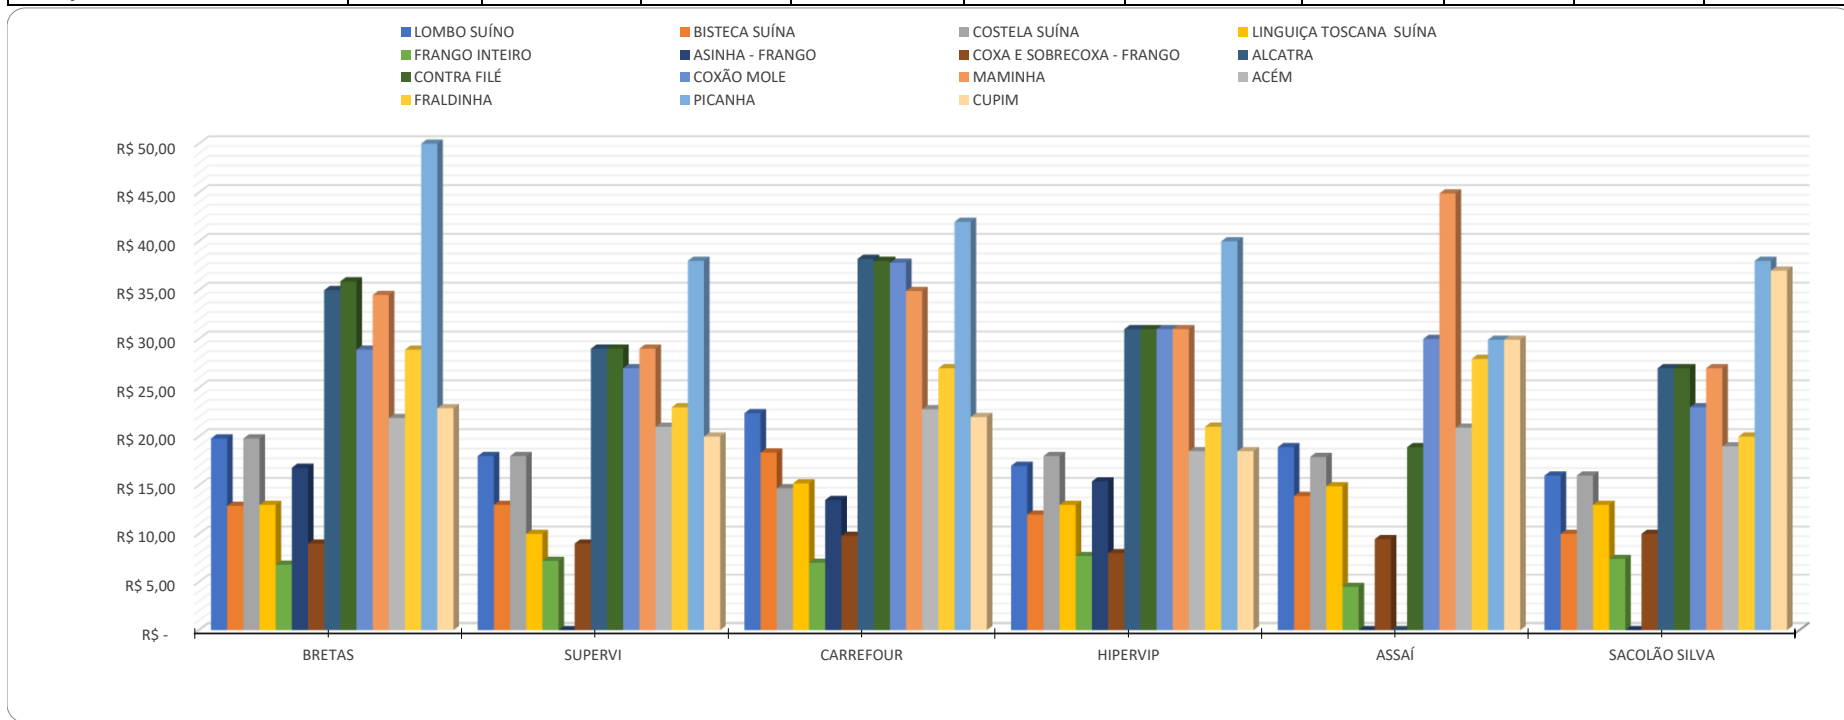

Pesquisa realizada nos dias 02 e 03 de dezembro de 2019.

PRODUTOS PESQUISADOS EM SUPERMERCADOS	BRETAS	SUPERVI	CARREFOUR	HIPERVIP	ASSAÍ	SACOLÃO SILVA	VARIÇÃO DOS PREÇOS	MENOR VALOR	MAIOR VALOR	LOCAL
	CIDADE JARDIM	RES. DAS FLORES	BPS	ANASHOPPING	AV. UNIVERSITÁRIA	JD. AMÉRICA				
ALCATRA	R\$ 34,99	R\$ 28,99	R\$ 38,19	R\$ 30,99		R\$ 26,99	41%	R\$ 26,99	R\$ 38,19	SACOLÃO SILVA
CONTRA FILÉ	R\$ 35,89	R\$ 28,99	R\$ 37,99	R\$ 30,99	R\$ 18,90	R\$ 26,99	101%	R\$ 18,90	R\$ 37,99	ASSAÍ
COXÃO MOLE	R\$ 28,89	R\$ 26,99	R\$ 37,79	R\$ 30,99	R\$ 29,99	R\$ 22,99	64%	R\$ 22,99	R\$ 37,79	SACOLÃO SILVA
MAMINHA	R\$ 34,49	R\$ 28,99	R\$ 34,90	R\$ 30,99	R\$ 44,90	R\$ 26,99	66%	R\$ 26,99	R\$ 44,90	SACOLÃO SILVA
ACÉM	R\$ 21,89	R\$ 20,99	R\$ 22,79	R\$ 18,49	R\$ 20,90	R\$ 18,99	23%	R\$ 18,49	R\$ 22,79	HIPERVIP
FRALDINHA	R\$ 28,89	R\$ 22,99	R\$ 26,99	R\$ 21,00	R\$ 27,95	R\$ 19,99	45%	R\$ 19,99	R\$ 28,89	SACOLÃO SILVA
PICANHA	R\$ 49,99	R\$ 37,99	R\$ 41,99	R\$ 39,99	R\$ 29,90	R\$ 37,99	67%	R\$ 29,90	R\$ 49,99	ASSAÍ
CUPIM	R\$ 22,89	R\$ 19,99	R\$ 21,99	R\$ 18,49	R\$ 29,90	R\$ 36,99	100%	R\$ 18,49	R\$ 36,99	HIPERVIP
COXA E SOBRECOXA - FRANGO	R\$ 8,99	R\$ 8,99	R\$ 9,79	R\$ 7,99	R\$ 9,45	R\$ 9,99	25%	R\$ 7,99	R\$ 9,99	HIPERVIP
ASINHA - FRANGO	R\$ 16,79		R\$ 13,49	R\$ 15,39			24%	R\$ 13,49	R\$ 16,79	CARREFOUR
FRANGO INTEIRO	R\$ 6,79	R\$ 7,19	R\$ 6,99	R\$ 7,69	R\$ 4,49	R\$ 7,39	71%	R\$ 4,49	R\$ 7,69	ASSAÍ
LOMBO SUÍNO	R\$ 19,79	R\$ 17,99	R\$ 22,38	R\$ 16,99	R\$ 18,90	R\$ 15,99	40%	R\$ 15,99	R\$ 22,38	SACOLÃO SILVA
BISTECA SUÍNA	R\$ 12,89	R\$ 12,99	R\$ 18,35	R\$ 11,99	R\$ 13,90	R\$ 9,99	84%	R\$ 9,99	R\$ 18,35	SACOLÃO SILVA
COSTELA SUÍNA	R\$ 19,79	R\$ 17,99	R\$ 14,69	R\$ 17,99	R\$ 17,90	R\$ 15,99	35%	R\$ 14,69	R\$ 19,79	CARREFOUR
LINGUIÇA TOSCANA DE FRANGO	R\$ 11,99	R\$ 9,99	R\$ 20,29	R\$ 12,99	R\$ 7,98	R\$ 12,99	154%	R\$ 7,98	R\$ 20,29	ASSAÍ
LINGUIÇA TOSCANA SUÍNA	R\$ 12,99	R\$ 9,99	R\$ 15,19	R\$ 12,99	R\$ 14,90	R\$ 12,99	52%	R\$ 9,99	R\$ 15,19	SUPERVI

Gráfico de preços de carnes por supermercados.